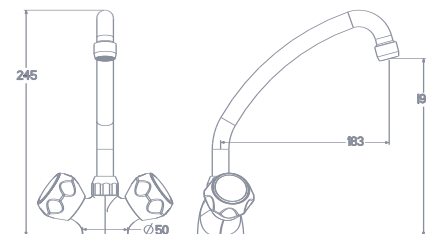

BIDET

LAVE-MAINS

DOUCHE

BAIN-DOUCHE

BAIN-DOUCHE
MONOTROU

MELANGEUR D'EVIER

Croisillons métal ergonomiques.
Bec tube orientable avec mousseur .
Alimentation par 2 flexibles 350mm
à écrous prisonniers 12/17.

	Classement	Réf.	NF
SENSO 2000	E1 A2 U3	3800	NF IA
SENSO 2001	E1 A2 U3	3850	NF IA

Votre installateur conseil **Hammel**
ROBINETTERIE

PIECES DETACHEES	Réf.
Croisillon EC/EF	3800-5
Tête classique 15/21	3800C
Tête céramique 1/2 tour	3850C
Kit de fixation	3800K

EXIGEZ LA QUALITE PROFESSIONNELLE **Hammel**